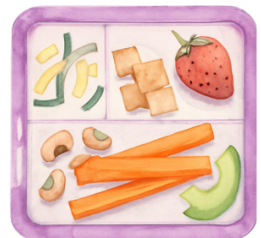

NUESTRAS TOSTADAS

PAN BLANCO, SEMILLAS O 100% INTEGRAL

| | | | |
|--|-----|--|-----|
| LA CLÁSICA AOVE Y TOMATE | 3,9 | LA GOLOSA MANTEQUILLA Y MERMELADA | 3,9 |
| AGUACATE CAMPERO AGUACATE, HUEVO POCHÉ, PICO DE GALLO Y SEMILLAS | 8,5 | LA IBÉRICA AOVE, TOMATE Y JAMÓN IBÉRICO | 7,9 |
| LA NÓRDICA QUESO CREMA, SALMÓN AHUMADO | 8,9 | AVO PINK AGUACATE, HUMMUS DE REMOLACHA, QUESO FETA Y TAHINI | 7,5 |

EXTRAS: AGUACATE, HUEVO 2,0

SWEET MOMENTS

DULCES CASEROS 3,5-4,5
CONSULTA EN BARRA

YOGUR 6,5
CON FRUTA, GRANOLA
CASERA Y MIEL

ACAI 8,5
CON FRUTA, GRANOLA
CASERA Y PEANUT BUTTER

NUESTROS SANDWICHES

BIKINI 8,9
PAN DORADO, JAMÓN SELECTO Y
QUESO FUNDENTEL

AURORA 9,5
SALMÓN, QUESO CREMA,
AGUACATE Y ENELDO

SICILIANI 9,5
MOZZARELLA, TOMATE,
MORTADELA SICILIANA, Y PESTO

PASTRAMI 16,9
PASTRAMI BLACK ANGUS,
PEPINILLOS Y MOSTAZA DIJON

LITTLE MENU

| | |
|-------------------------------|-----|
| BABYCCINO | 1,5 |
| LECHE CON CACAO PURO | 2,5 |
| SANDWICH DE NOCILLA SALUDABLE | 4,0 |
| FRUIT BOWL | 4,0 |
| FRUIT BOWL CON YOGUR | 4,5 |

BLW MEAL DEL DÍA 8,0
PROTEÍNA + HIDRATO + VERDURA

LA NÓRDICA

AVO PINK

LA IBÉRICA

AURORA

SICILIANI

AGUACATE CAMPERO